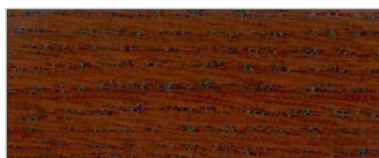

VZORNÍK BAREV DŘEVĚNÝCH OKEN

BOROVICE

DUB

MERANTI

TŘEŠEŇ

OŘECH SVĚTLÝ

TEAK

OŘECH TMAVÝ

TŘEŠEŇ TMAVÁ

MERBAU

PALISANDR

BEZ BARVY

JASAN

BOROVICE
MEDOVÁ

CYPŘIŠ

Přirozené rozdíly v barvě dřeva mohou způsobit výrazné rozdíly v probarvení jednotlivých transparentních barev. Na případné reklamace týkající se těchto rozdílů nebude brán zřetel.

Natural differences in wood coloring can result in significant color variations of specific transparent finish spots. No claims regarding color variations will be considered.