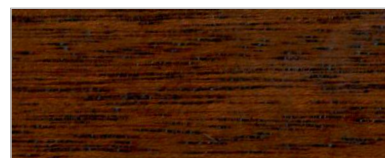

VZORNÍK BAREV DŘEVĚNÝCH OKEN

BOROVICE

DUB

MERANTI

TŘEŠEŇ

OŘECH SVĚTLÝ

TEAK

OŘECH TMAVÝ

TŘEŠEŇ TMAVÁ

MERBAU

PALISANDR

BEZ BARVY

JASAN

BOROVICE
MEDOVÁ

CYPŘIŠ

Přirozené rozdíly v barvě dřeva mohou způsobit výrazné rozdíly v probarvení jednotlivých transparentních barev. Na případné reklamace týkající se těchto rozdílů nebude brán zřetel.

Natural differences in wood coloring can result in significant color variations of specific transparent finish spots. No claims regarding color variations will be considered.