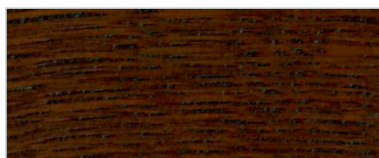

VZORNÍK BAREV DŘEVĚNÝCH OKEN

BOROVICE

DUB

MERANTI

TŘEŠEŇ

OŘECH SVĚTLÝ

TEAK

OŘECH TMAVÝ

TŘEŠEŇ TMAVÁ

MERBAU

PALISANDR

BEZ BARVY

JASAN

BOROVICE
MEDOVÁ

CYPŘIŠ

Přirozené rozdíly v barvě dřeva mohou způsobit výrazné rozdíly v probarvení jednotlivých transparentních barev. Na případné reklamace týkající se těchto rozdílů nebude brán zřetel.

Natural differences in wood coloring can result in significant color variations of specific transparent finish spots. No claims regarding color variations will be considered.